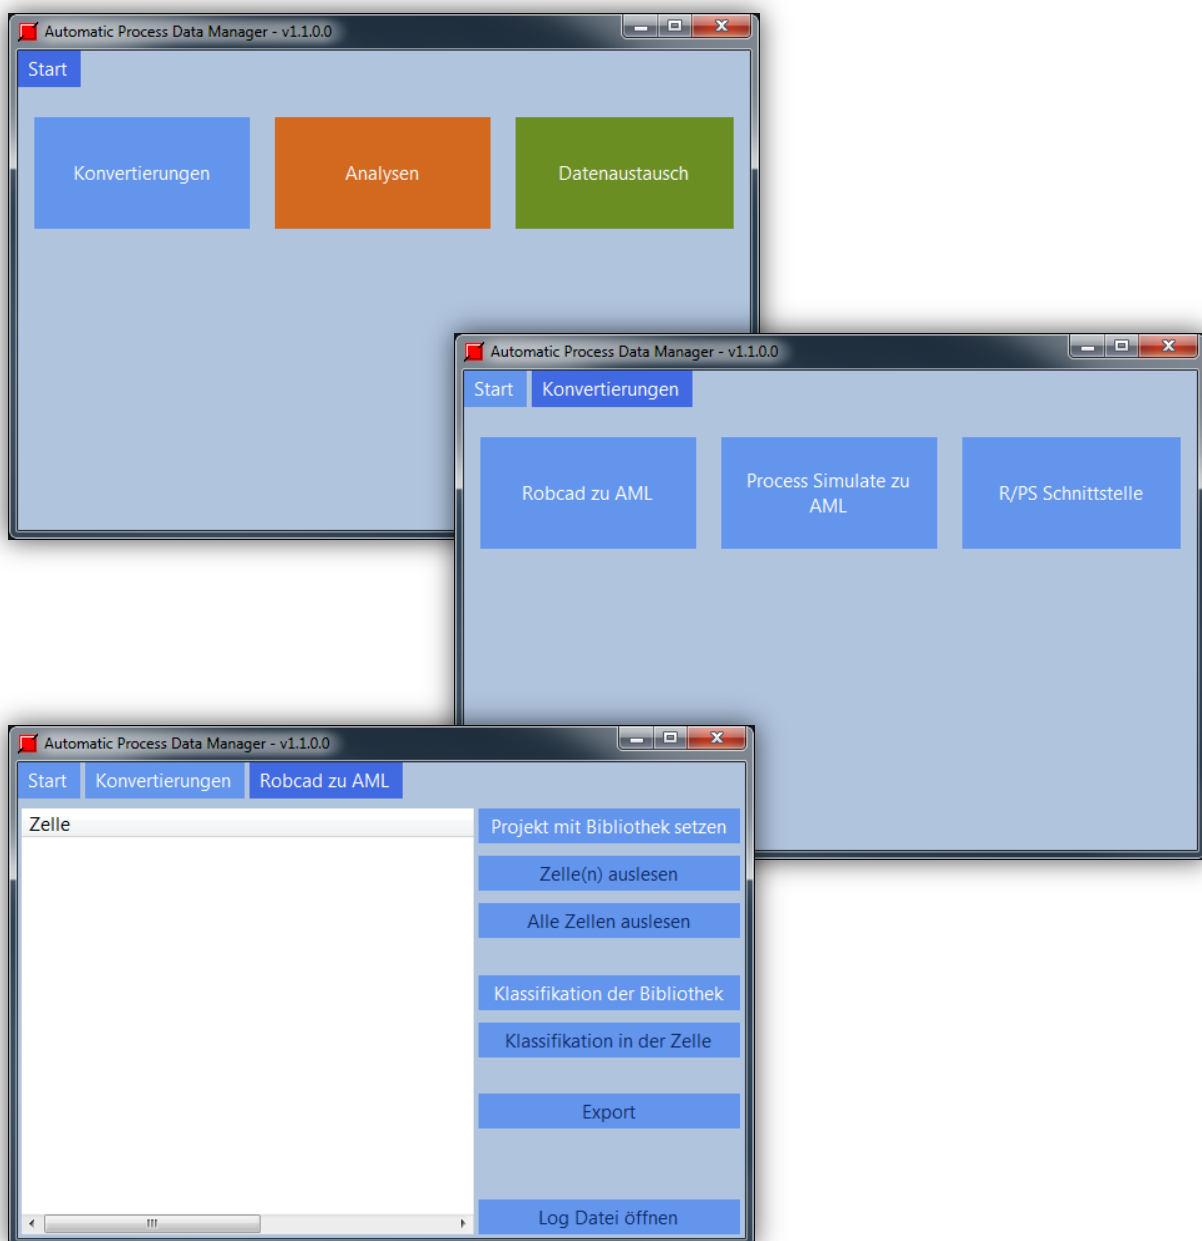

Was ist APDM?

APDM steht für **Automatic Process Data Manager** und ist eine einheitliche Software Lösung mit starken, wiederverwendbaren Kernfunktionen, an dem wir verschiedene Produktlösungen andocken. Der Vorteil für Sie und uns: eine Installation für mehrere Produkte, Wartung und Pflege von nur einer Software und eine einheitliche Benutzeroberfläche für Ihre Anwender.